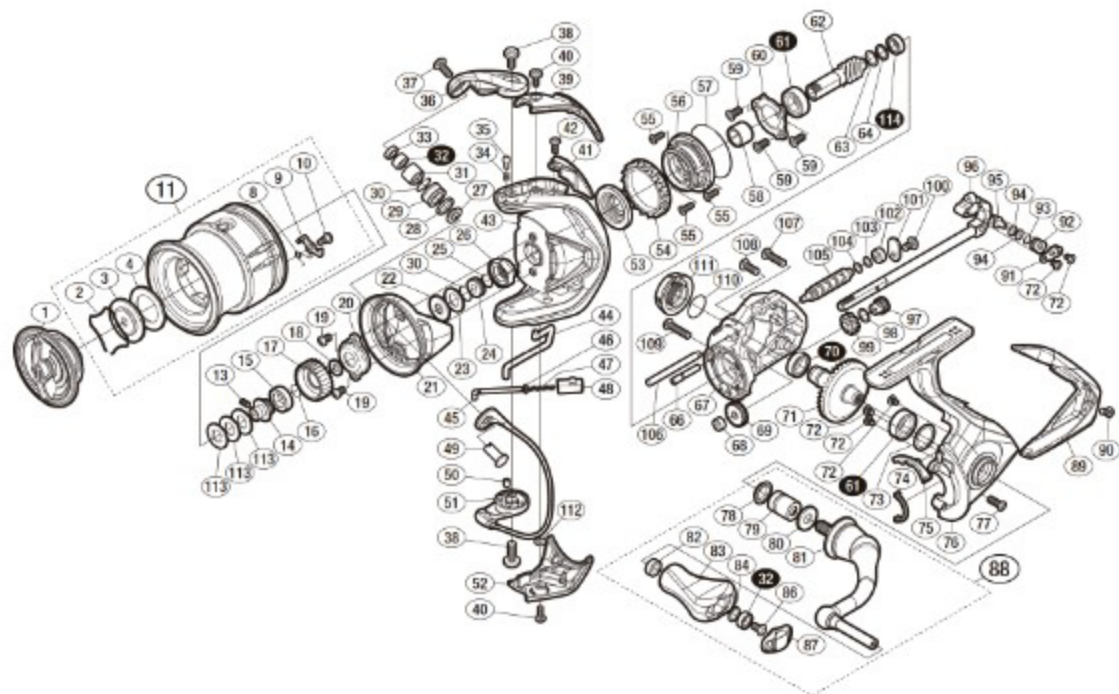

19 STRADIC 2500S

本体価格(税別):26,000円

Product Code: 04016

※白ヌキ番号はベアリングを示します。

調整座金類に関しては、必ずしも分解图中的の表現と一致しない場合がございますので、ご了承ください。(商品により使用している場合とそうでない場合がございます。)

(200831)_008